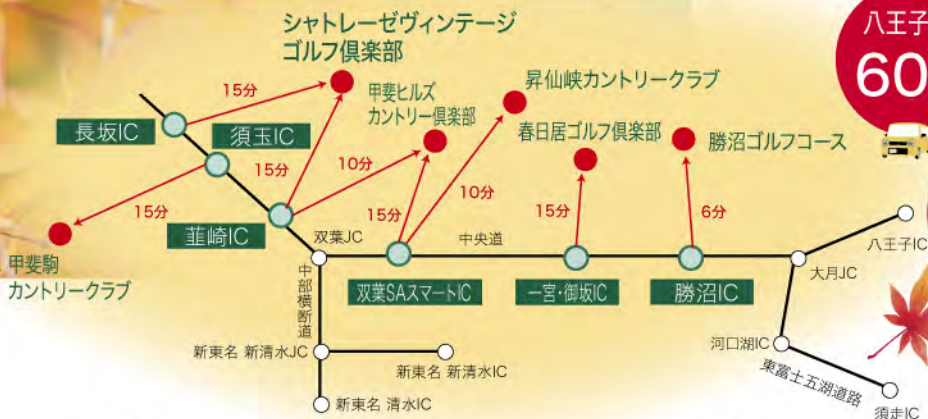

Kai Hills
甲斐ヒルズ
カントリー倶楽部

昇仙峡
カントリークラブ

シャトレゼ
ヴィンテージゴルフ倶楽部

山梨県のシャトレゼグループ
6コースをめぐる宿泊パック

グループコース 周遊宿泊パック

プレー対象コース

- 甲斐ヒルズカントリー倶楽部
- 昇仙峡カントリークラブ
- 甲斐駒カントリークラブ
- 春日居ゴルフ倶楽部
- シャトレゼ ヴィンテージゴルフ倶楽部
- 勝沼ゴルフコース

宿泊可能コース

- 甲斐ヒルズカントリー倶楽部 (シングルルーム)
- シャトレゼヴィンテージゴルフ倶楽部 (ツインルーム)

春日居ゴルフ倶楽部

甲斐駒カントリークラブ

シャトレゼグループを満喫

対象期間: 9月~12月28日

平日
限定

1泊2Rパック(セルフ)

グループコース 23,360円~
会員様
ゲスト 27,500円~

2泊3Rパック(セルフ)

グループコース 39,600円~
会員様
ゲスト 45,200円~

※9月12日から、甲斐ヒルズCCご利用の場合は上記パック料金に+200円となります
※ゴルフ場利用税・その他実費はプレーコースにてお支払いをお願いします
※ホテルヴィンテージ宿泊の場合 ツインルームのシングルユースは1泊につき+1,500円にて承ります・DXルームご利用は1泊につき+550円
※甲斐ヒルズロッジ宿泊の場合 シングルルームのご案内となりますが、2名様以上でもお泊り頂ける和室もございます
※表記料金は、セルフプレー、税込みのご料金です

シャトレゼグループコース アクセスマップ

八王子から
60分

アクセスの良さも魅力です!
静岡からぐ〜んと近くて便利!!

静岡から
60分

諏訪から
40分

山梨・長野のシャトレゼグループコースはインター降りてすぐ近くです! 利便性が良いのでゴルフ場めぐりもおおすすめです!

- 八王子方面から 八王子IC~須玉IC 60分 高速料金 2,830円 (目安)
- 静岡方面から 東名清水IC~須玉IC 60分 高速料金 1,850円 (目安)
- 新東名新清水IC~須玉IC 70分 高速料金 1,950円 (目安)
- 諏訪方面から 諏訪IC~長坂IC 20分 高速料金 1,030円 (目安)